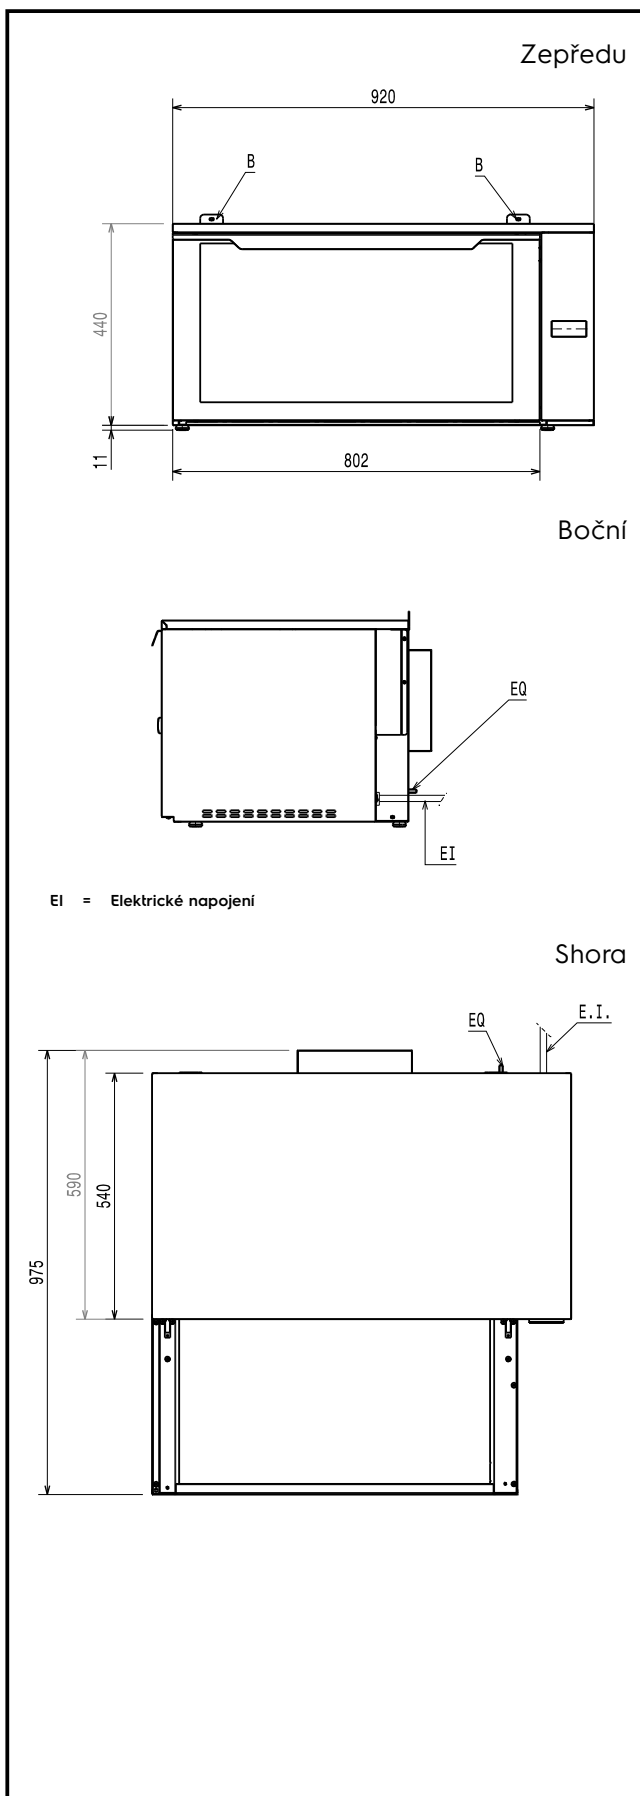

Elektro

Napětí:	240027 (SBXED5CS)	220-240 V/1 ph/50 Hz
Celkový příkon:		0.59 kW
Typ el.koncovky		CE-SCHUKO

Hlavní informace

Vnější rozměry, Šířka	920 mm
Vnější rozměry, Hloubka	590 mm
Vnější rozměry, Výška	450 mm
Netto váha:	36 kg
Vnitřní rozměty - šířka:	725 mm
Vnitřní rozměty - hloubka:	420 mm
Vnitřní rozměty - výška:	335 mm
Ochrana pro vodě:	IPX3

Udržitelnost

Hladina hluku:	48 dBA